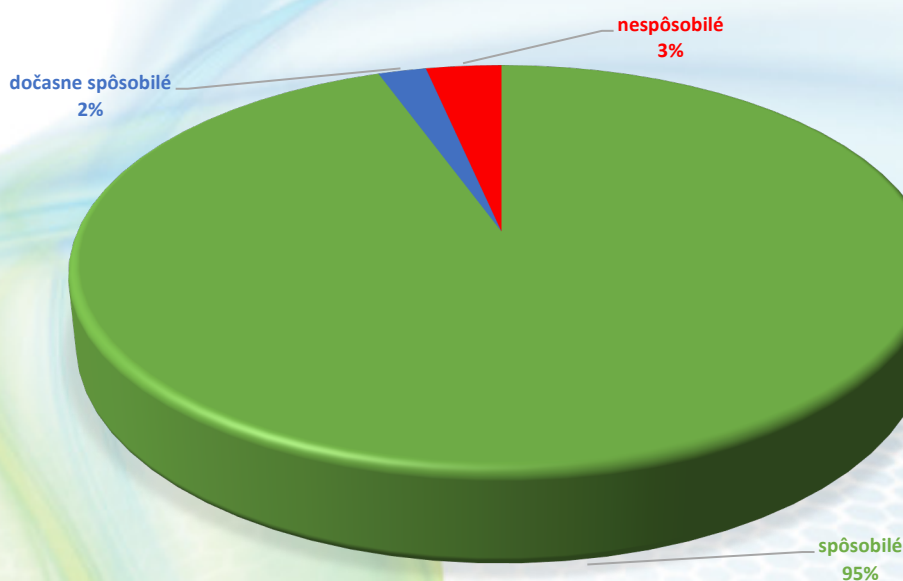

Štatistický prehľad výkonu emisných kontrol v roku 2023

V roku 2023 bolo vykonaných 1 362 509 emisných kontrol, z toho 1 287 503 (94,50 %) s hodnotením spôsobilé na prevádzku v cestnej premávke, 29 229 (2,15 %) s hodnotením dočasne spôsobilé na prevádzku v cestnej premávke a 45 777 (3,35 %) s hodnotením nespôsobilé na prevádzku v cestnej premávke.

PREHĽAD EMISNÝCH KONTROL ZA ROK 2023 PODĽA VYHODNOTENIA

Prehľad vykonaných EK v roku 2023 podľa druhu kontroly

Druh kontroly	Počet EK
Pravidelná	1288332
Opakovaná pravidelná	23709
Administratívna	49625
Opakovaná administratívna	16
Zvláštna	827
Spolu	1362509