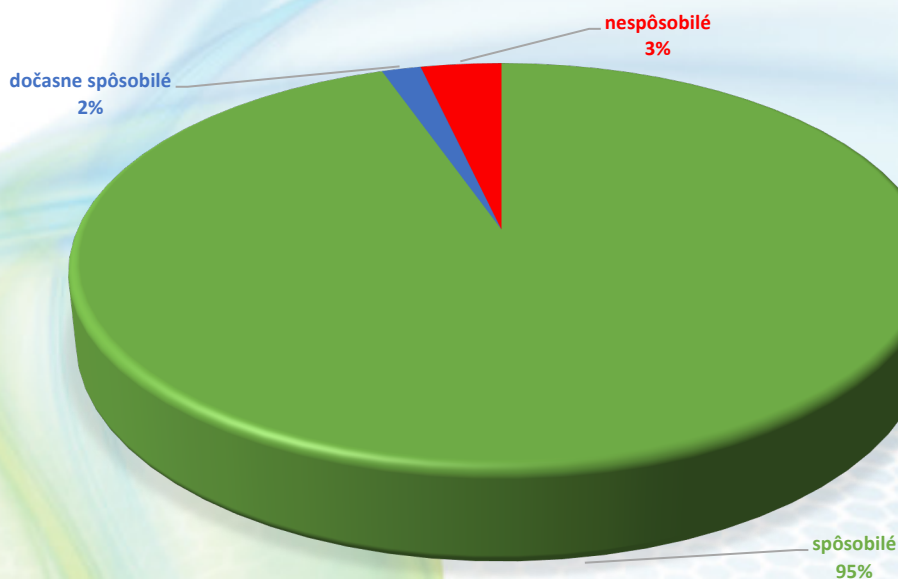

## Štatistický prehľad výkonu emisných kontrol v roku 2022

V roku 2022 bolo vykonaných 1 336 403 emisných kontrol, z toho 1 264 982 (94,30 %) s hodnotením spôsobilé na prevádzku v cestnej premávke, 23 378 (1,75 %) s hodnotením dočasne spôsobilé na prevádzku v cestnej premávke a 48 043 (3,59 %) s hodnotením nespôsobilé na prevádzku v cestnej premávke.

### PREHĽAD EMISNÝCH KONTROL ZA ROK 2022 PODĽA VYHODNOTENIA

### Prehľad vykonaných EK v roku 2022 podľa druhu kontroly

Druh kontroly	Počet EK
Pravidelná	1265264
Opakovaná pravidelná	19081
Administratívna	51149
Opakovaná administratívna	14
Zvláštna	895
Spolu	1336403