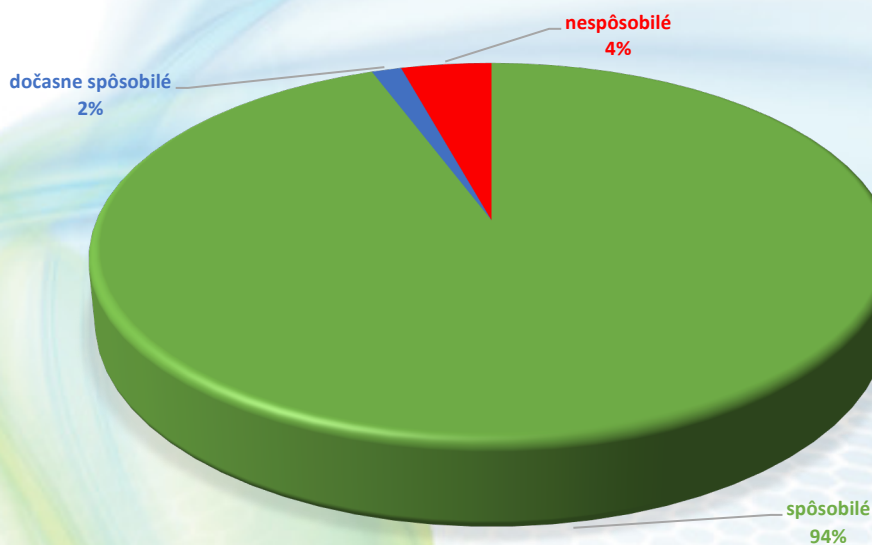

Štatistický prehľad výkonu emisných kontrol v roku 2021

V roku 2021 bolo vykonaných 1 298 606 emisných kontrol, z toho 1 224 521 (94,30 %) s hodnotením spôsobilé na prevádzku v cestnej premávke, 18 370 (1,41 %) s hodnotením dočasne spôsobilé na prevádzku v cestnej premávke a 55 715 (4,29 %) s hodnotením nespôsobilé na prevádzku v cestnej premávke.

PREHĽAD EMISNÝCH KONTROL ZA ROK 2021 PODĽA VYHODNOTENIA

Prehľad vykonaných EK v roku 2021 podľa druhu kontroly

Druh kontroly	Počet EK
Pravidelná	1233467
Opakovaná pravidelná	15235
Administratívna	49051
Opakovaná administratívna	12
Zvláštna	841
Spolu	1298606