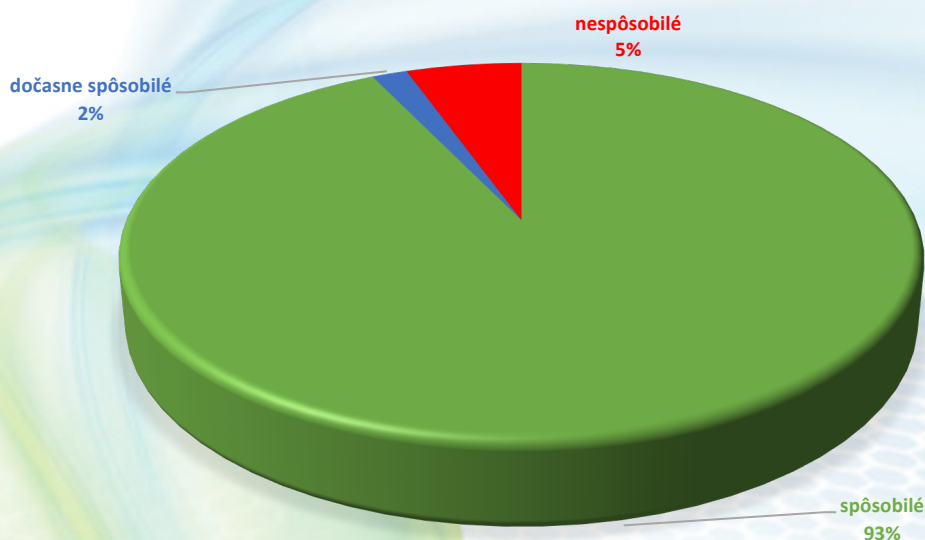

Štatistický prehľad výkonu emisných kontrol v roku 2020

V roku 2020 bolo vykonaných 1 255 602 emisných kontrol, z toho 1 165 768 (92,85 %) s hodnotením spôsobilé na prevádzku v cestnej premávke, 21 017 (1,67 %) s hodnotením dočasne spôsobilé na prevádzku v cestnej premávke a 68817 (5,48 %) s hodnotením nespôsobilé na prevádzku v cestnej premávke.

PREHĽAD EMISNÝCH KONTROL ZA ROK 2020 PODĽA VYHODNOTENIA

Prehľad vykonaných EK v roku 2020 podľa druhu kontroly

Druh kontroly	Počet EK
Pravidelná	1188025
Opakovaná pravidelná	17004
Administratívna	49627
Opakovaná administratívna	17
Zvláštna	929
Spolu	1255602