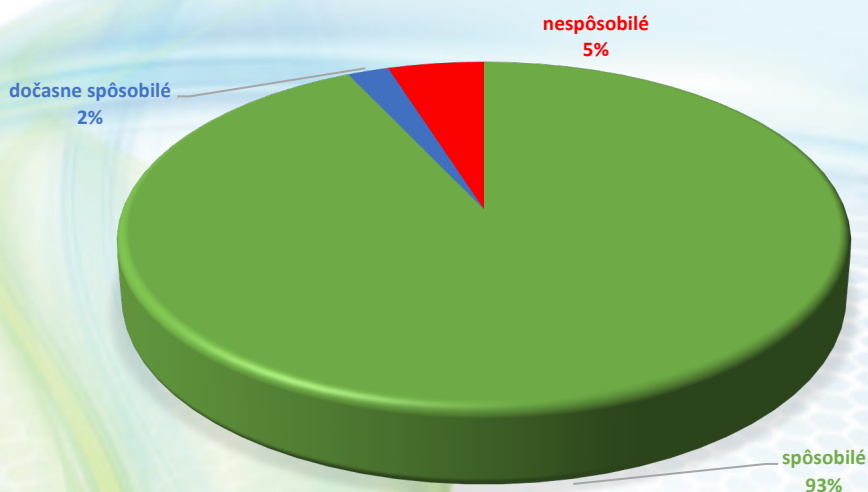

Štatistický prehľad výkonu emisných kontrol v roku 2019

V roku 2019 bolo vykonaných 1 286 659 emisných kontrol, z toho 1 196 237 (92,97%) s hodnotením spôsobilé na prevádzku v cestnej premávke, 27 277 (2,12 %) s hodnotením dočasne spôsobilé na prevádzku v cestnej premávke a 63 145 (4,91 %) s hodnotením nespôsobilé na prevádzku v cestnej premávke.

PREHĽAD EMISNÝCH KONTROL ZA ROK 2019

Prehľad vykonaných EK v roku 2019 podľa druhu kontroly

Druh kontroly	Počet EK
Pravidelná	1197074
Opakovaná pravidelná	21943
Administratívna	66022
Opakovaná administratívna	15
Zvláštna	889
Spolu	1285943